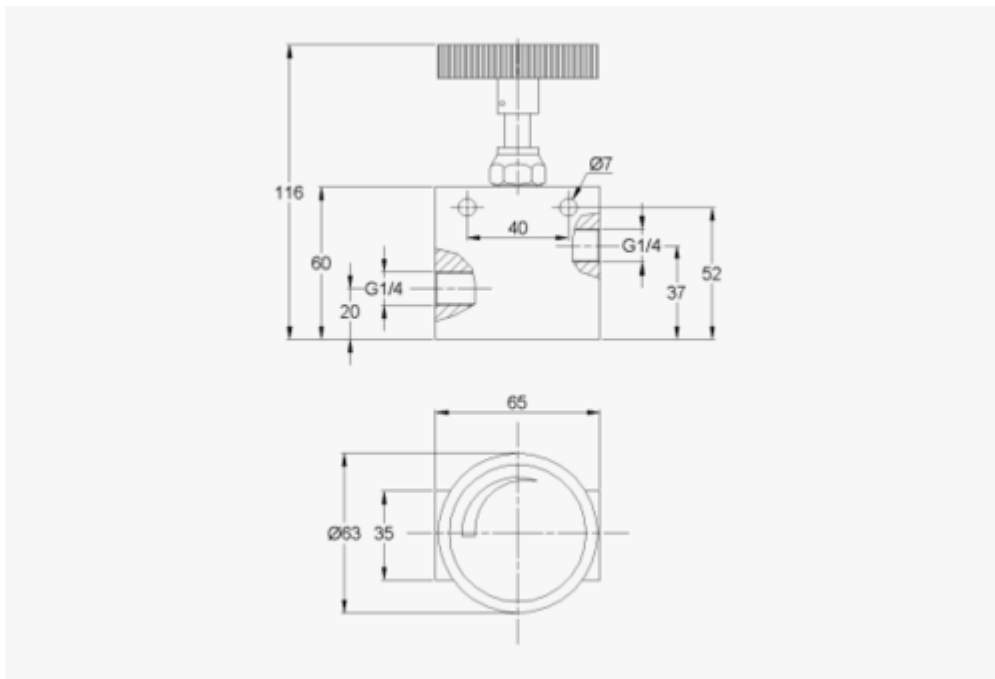

ABSPERR-DROSSELVENTILE

Technische Daten